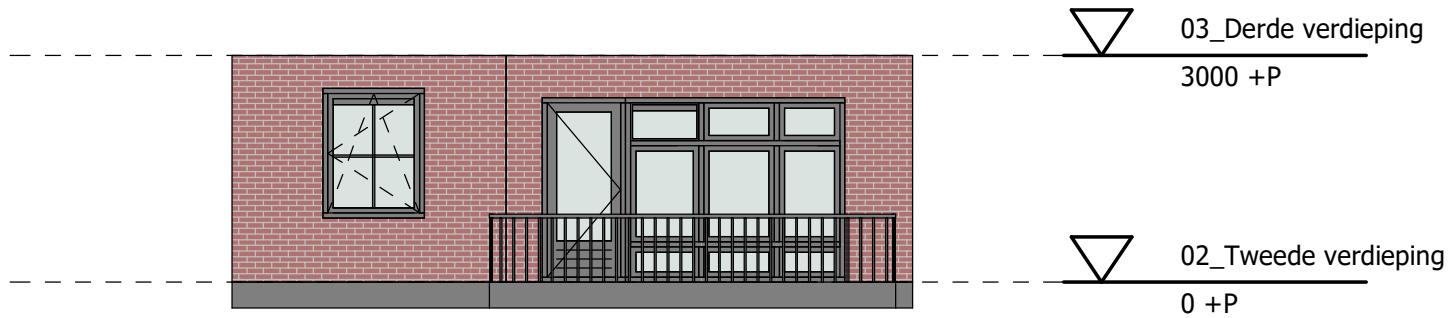

Tweede verdieping

	Adres: Het Klavier 79	
	Complex Number: 40249	Woningtype:
	Schaal: 1:100	Formaat: A4
	Tekendatum: 27-10-2022	Postcode: 5735 BK AARLE-RIXTEL
	Aan deze tekening en hoewelheden kunnen geen rechten worden ontleend.	

Voorgevel

	Adres: Het Klavier 79	
	Complex Number: 40249	Woningtype:
	Schaal: 1:100	Formaat: A4
	Tekendatum: 27-10-2022	Postcode: 5735 BK AARLE-RIXTEL
	Aan deze tekening en hoewelheden kunnen geen rechten worden ontleend.	