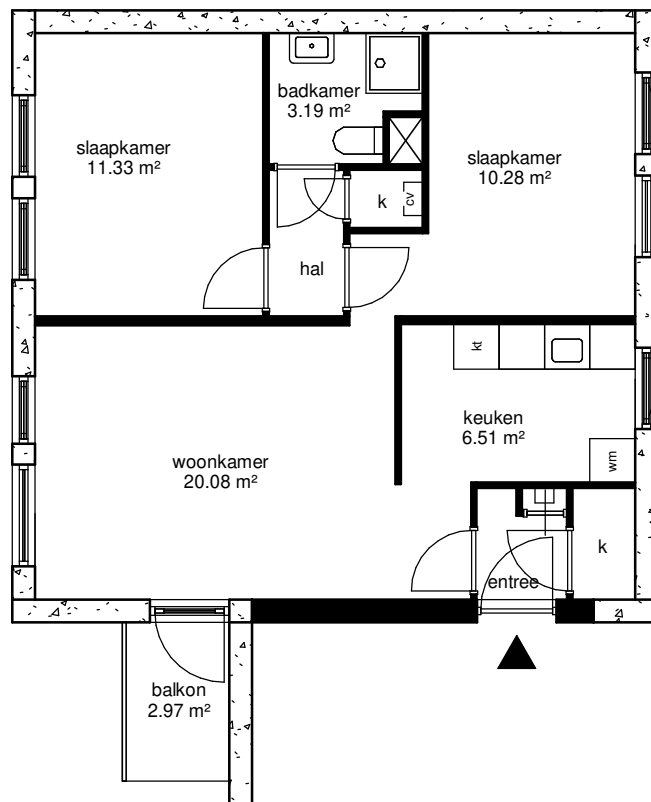

50 2450 50  
begane grond

100  
2600  
100

3630 120 3750  
3630 120 1940 70 1740  
1480 70 2100 100 3750  
7500

3020 70 2040 70 2740  
4770 70 930 70 2100  
5770 70 1200 70 830  
7940

eerste verdieping

Adres: Peellandsingel 28	
Postcode: 5754GC DEURNE	
Schaal: 1 : 100	Formaat: A4
Datum: 22-09-2021	
	
<small>Alle maten zijn onder voorbehoud en aan deze tekening kunt u geen rechten ontleenen</small>	

Adres: Peellandsingel 28	
Postcode: 5754GC DEURNE	
Schaal: 1:100	Formaat: A2
Datum: 20-09-2023	
