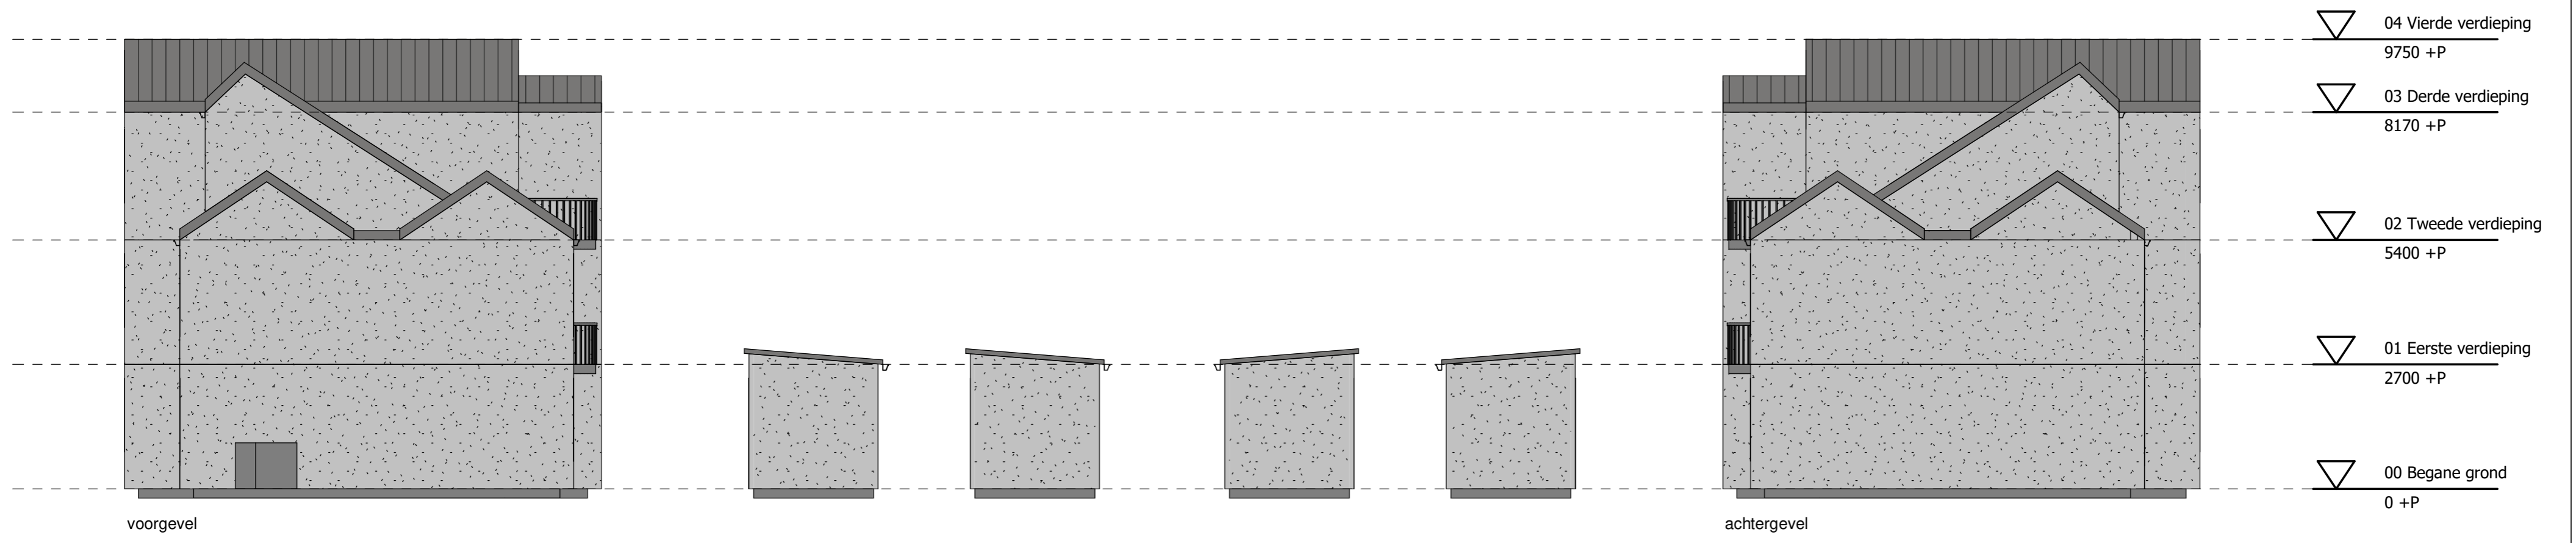

50 2450 50  
begane grond

100  
2600  
100

3630 120 3750  
3630 120 1940 70 1740  
1480 70 2100 100 3750  
7500

3020 70 2040 70 2740  
4770 70 930 70 2100  
5770 70 1200 70 830  
7940

eerste verdieping

Adres: Peellandsingel 28	
Postcode: 5754GC DEURNE	
Schaal: 1 : 100	Formaat: A4
Datum: 22-09-2021	
	
<small>Alle maten zijn onder voorbehoud en aan deze tekening kunt u geen rechten ontleenen</small>	

Adres: Peellandsingel 28	
Postcode: 5754GC DEURNE	
Schaal: 1:100	Formaat: A2
Datum: 20-09-2023	
