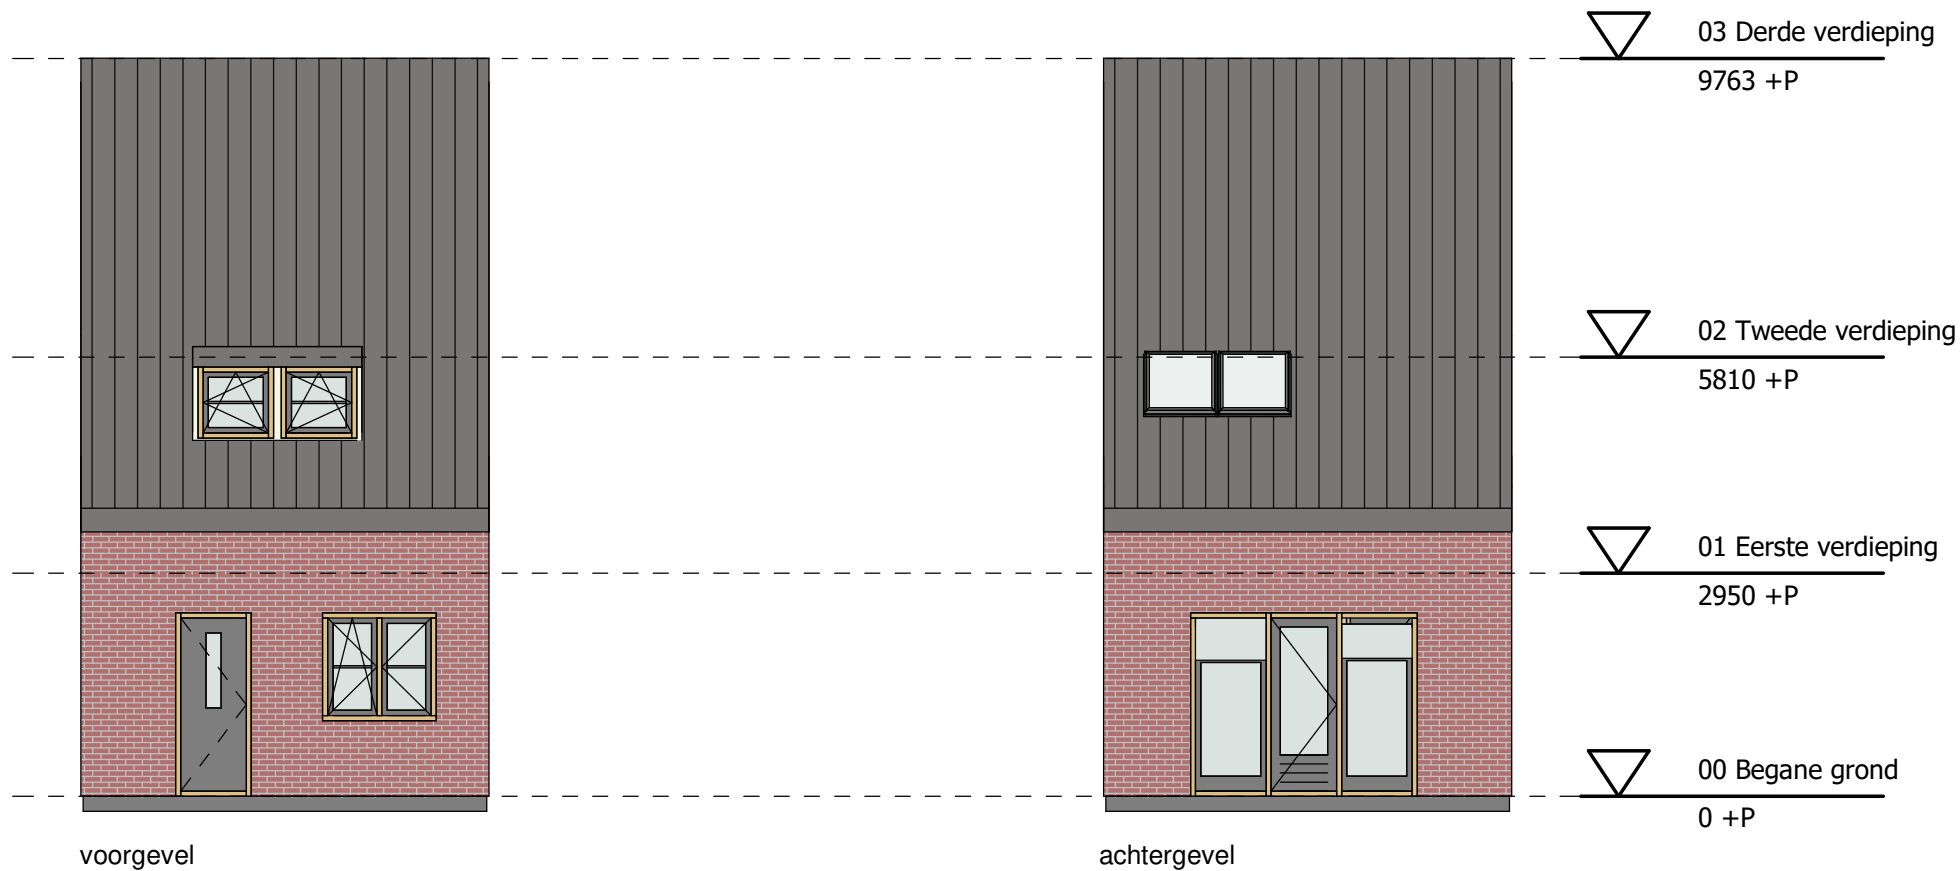

150	1000	100		4000	150
150	1000	100	1350	100	2550
150			5100		150

begane grond

150	2100	100	2900	150
150	2400	100	2600	150
150		5100		150

eerste verdieping

150	5100	150
-----	------	-----

tweede verdieping

Adres: Heideven 6	
Postcode: 5751 NL DEURNE	
Schaal: 1 : 100	Formaat: A4
Datum: 18-09-2021	
	
<small>Alle maten zijn onder voorbehoud en aan deze tekening kunt u geen rechten ontleenen</small>	

Adres: Heideven 6	
Postcode: 5751 NL DEURNE	
Schaal: 1 : 100	Formaat: A4
Datum: 18-09-2021	
	
<small>Alle maten zijn onder voorbehoud en aan deze tekening kunt u geen rechten ontleenen</small>	