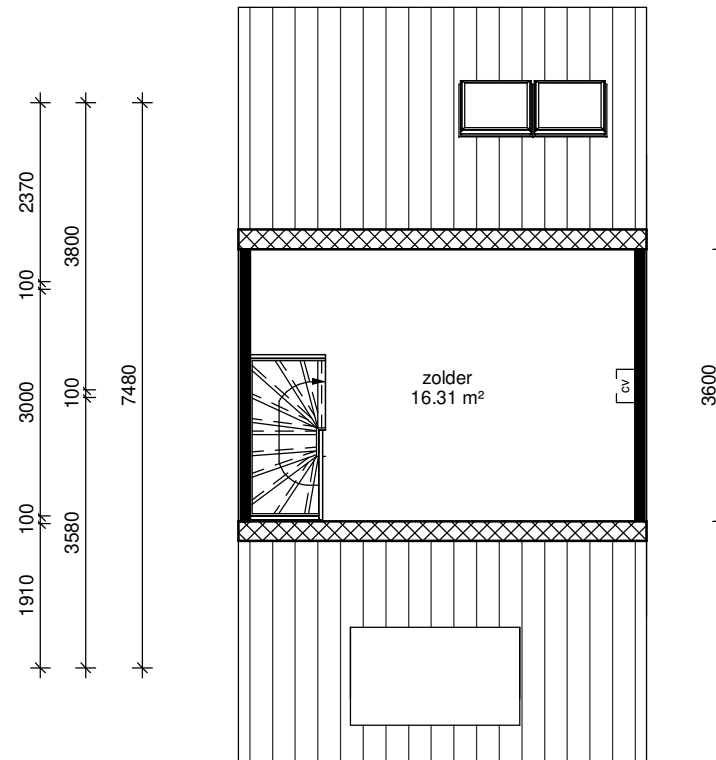

150	1000	100		4000	150
150	1000	100	1350	100	2550
150			5100		150

begane grond

150	2100	100	2900	150
150	2400	100	2600	150
150		5100		150

eerste verdieping

150	5100	150
-----	------	-----

tweede verdieping

Adres: Heideven 6	
Postcode: 5751 NL DEURNE	
Schaal: 1 : 100	Formaat: A4
Datum: 18-09-2021	
	
<small>Alle maten zijn onder voorbehoud en aan deze tekening kunt u geen rechten ontleenen</small>	

Adres: Heideven 6	
Postcode: 5751 NL DEURNE	
Schaal: 1 : 100	Formaat: A4
Datum: 18-09-2021	
	
<small>Alle maten zijn onder voorbehoud en aan deze tekening kunt u geen rechten ontleenen</small>	