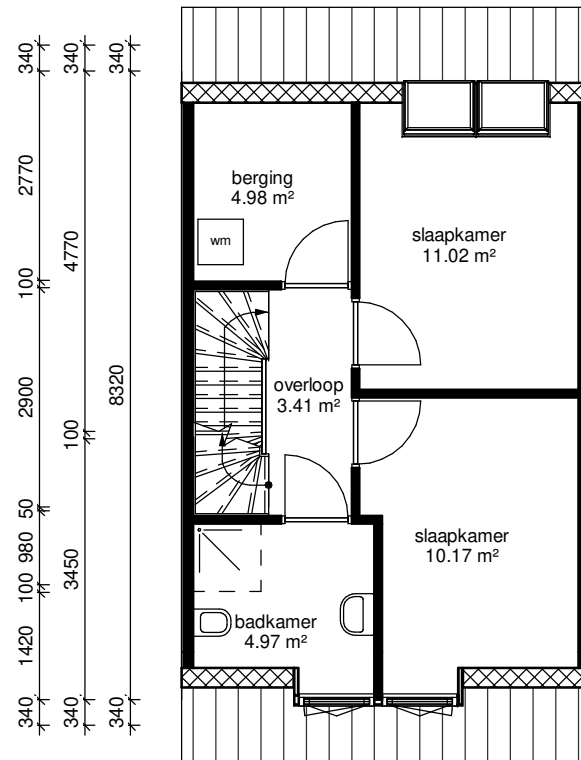

150	1000	100		4000	150
150	1000	100	1350	100	2550
150			5100		150

begane grond

150	2100	100	2900	150
150	2400	100	2600	150
150		5100		150

eerste verdieping

150	5100	150
-----	------	-----

tweede verdieping

Adres: Heideven 6	
Postcode: 5751 NL DEURNE	
Schaal: 1 : 100	Formaat: A4
Datum: 18-09-2021	
	
<small>Alle maten zijn onder voorbehoud en aan deze tekening kunt u geen rechten ontleenen</small>	

Adres: Heideven 6	
Postcode: 5751 NL DEURNE	
Schaal: 1 : 100	Formaat: A4
Datum: 18-09-2021	
	
<small>Alle maten zijn onder voorbehoud en aan deze tekening kunt u geen rechten ontleenen</small>	