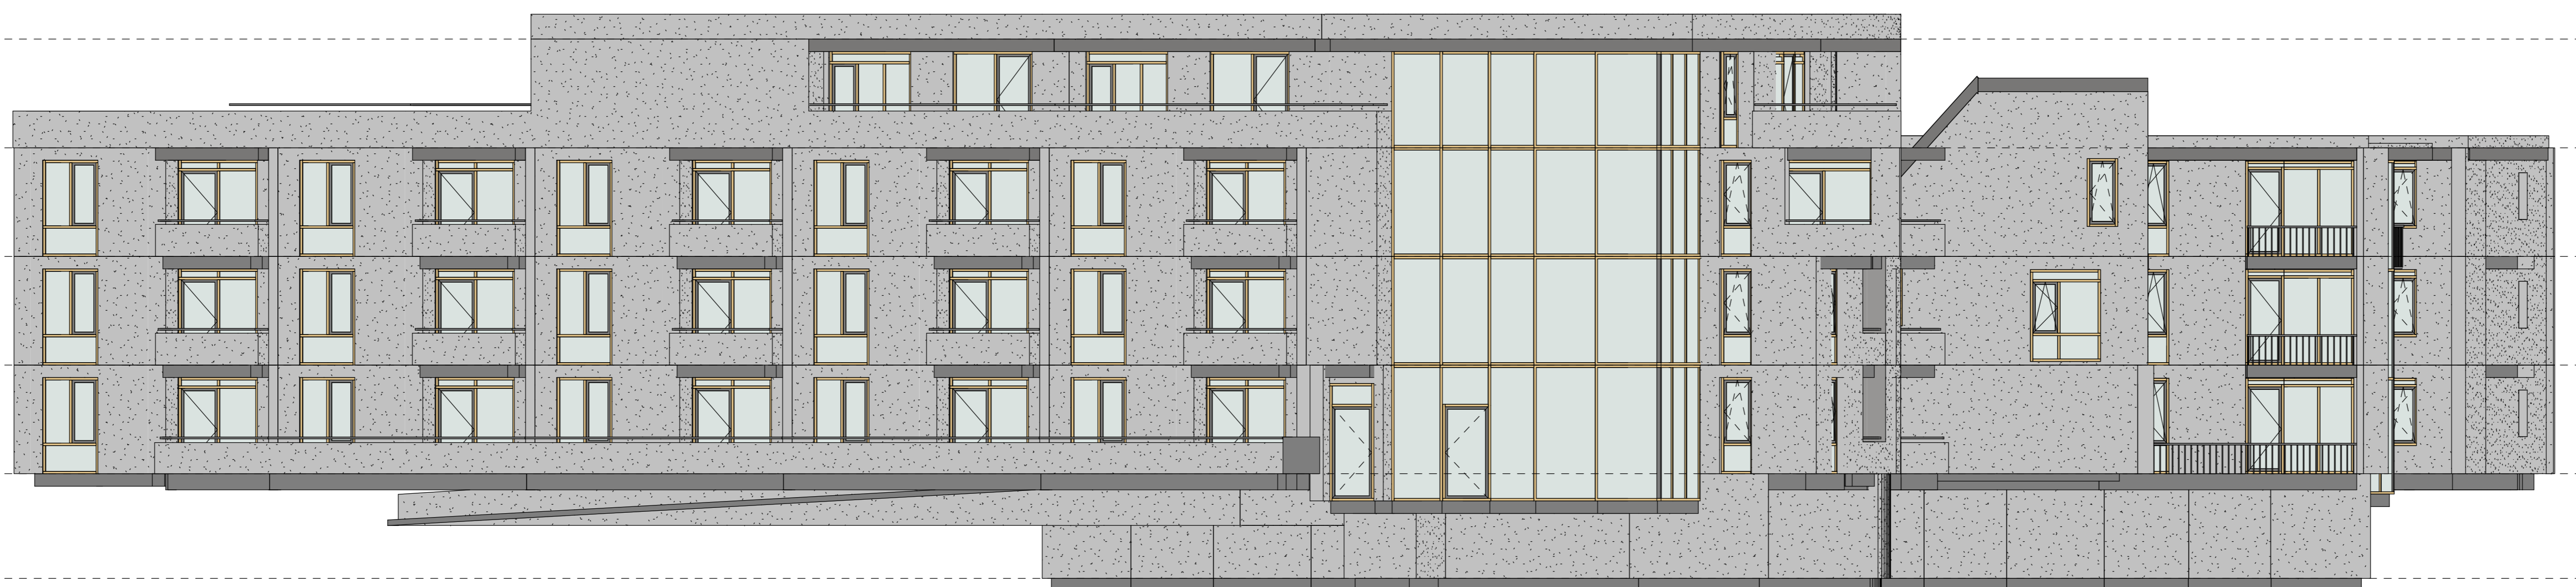

eerste verdieping

Adres: Molenstraat 37g	
Postcode: 5751 LB DEURNE	
Schaal: 1 : 100	Formaat: A4
Datum: 21-09-2021	
	
<small>Alle maten zijn onder voorbehoud en aan deze tekening kunt u geen rechten ontleenen</small>	

voorgevel

- ▽ 04 Vierde verdieping
11840 +P
- ▽ 03 Derde verdieping
8880 +P
- ▽ 02 Tweede verdieping
5920 +P
- ▽ 01 Eerste verdieping
2960 +P
- ▽ 00 Begane grond
0 +P
- ▽ -01 Kelder
-2850 +P

achtergevel

- ▽ 04 Vierde verdieping
11840 +P
- ▽ 03 Derde verdieping
8880 +P
- ▽ 02 Tweede verdieping
5920 +P
- ▽ 01 Eerste verdieping
2960 +P
- ▽ 00 Begane grond
0 +P
- ▽ -01 Kelder
-2850 +P

linkergevel

- ▽ 04 Vierde verdieping
11840 +P
- ▽ 03 Derde verdieping
8880 +P
- ▽ 02 Tweede verdieping
5920 +P
- ▽ 01 Eerste verdieping
2960 +P
- ▽ 00 Begane grond
0 +P
- ▽ -01 Kelder
-2850 +P