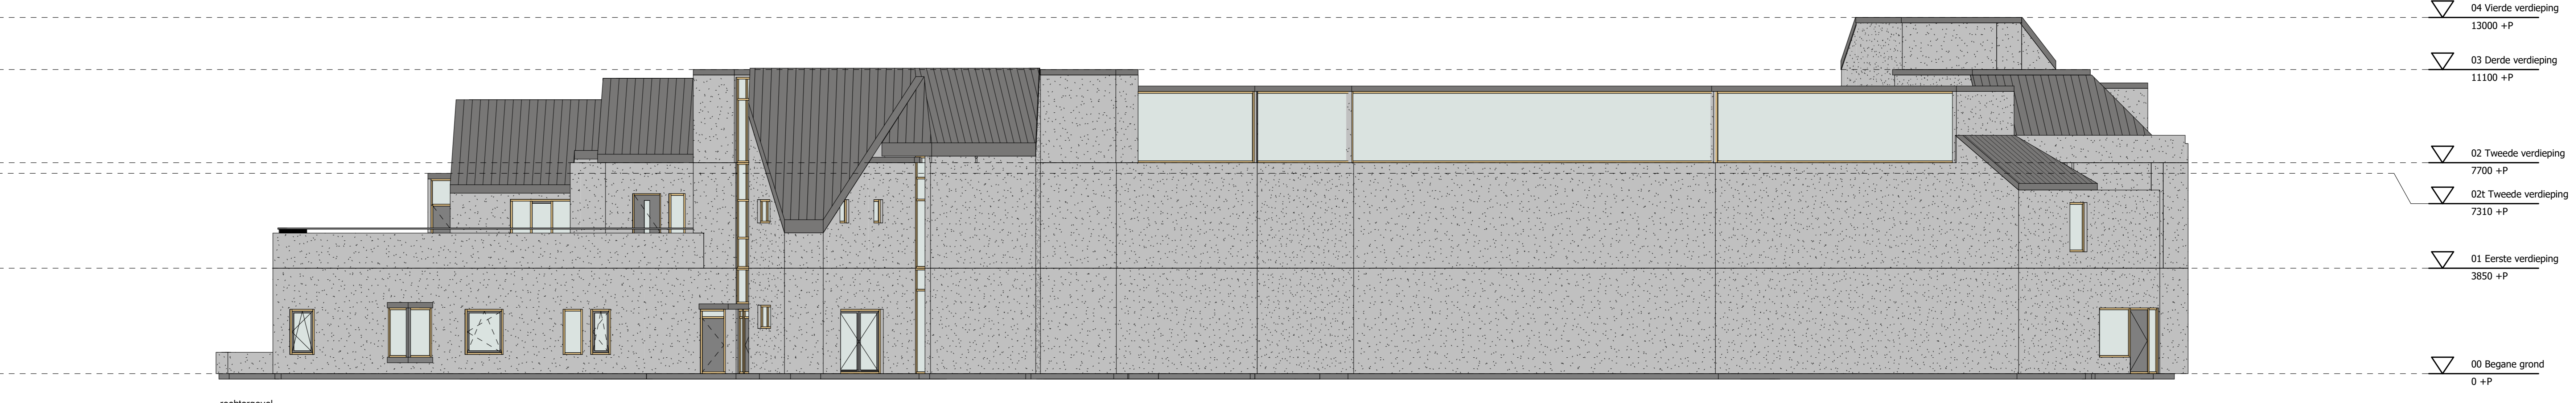

begane grond

begane grond

Adres: Oude Martinetstraat 1b	
Postcode: 5751 KN DEURNE	
Schaal: 1 : 100	Formaat: A4
Datum: 21-03-2023	
	
<small>Alle maten zijn onder voorbehoud en aan deze tekening kunt u geen rechten ontleenen</small>	

voorgevel

achtergevel

rechtgevel

linkergevel