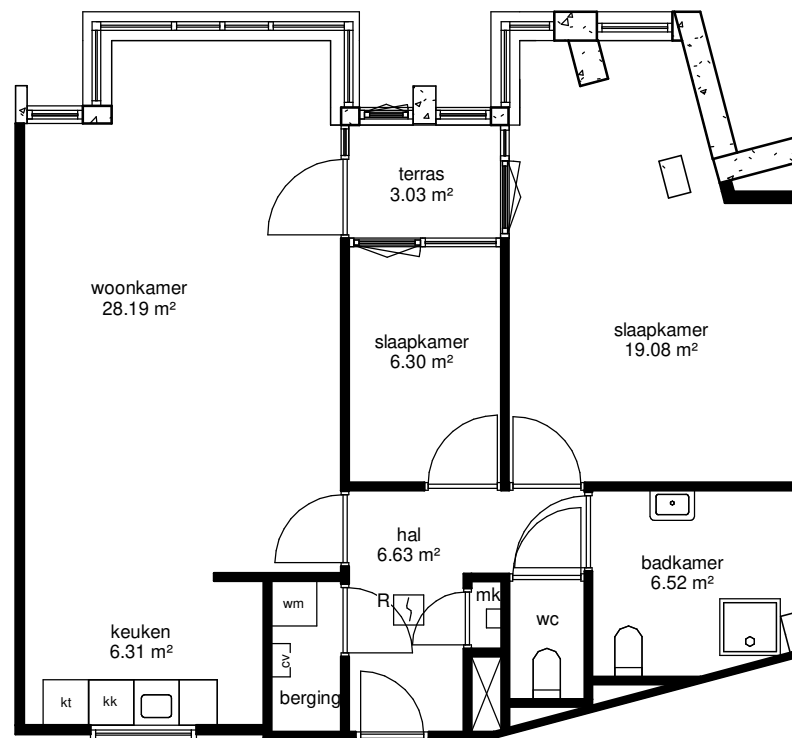

begane grond

begane grond

Adres: Oude Martinetstraat 1b	
Postcode: 5751 KN DEURNE	
Schaal: 1 : 100	Formaat: A4
Datum: 21-03-2023	
	
<small>Alle maten zijn onder voorbehoud en aan deze tekening kunt u geen rechten ontleenen</small>	

voorgevel

achtergevel

rechtgevel

linkergevel