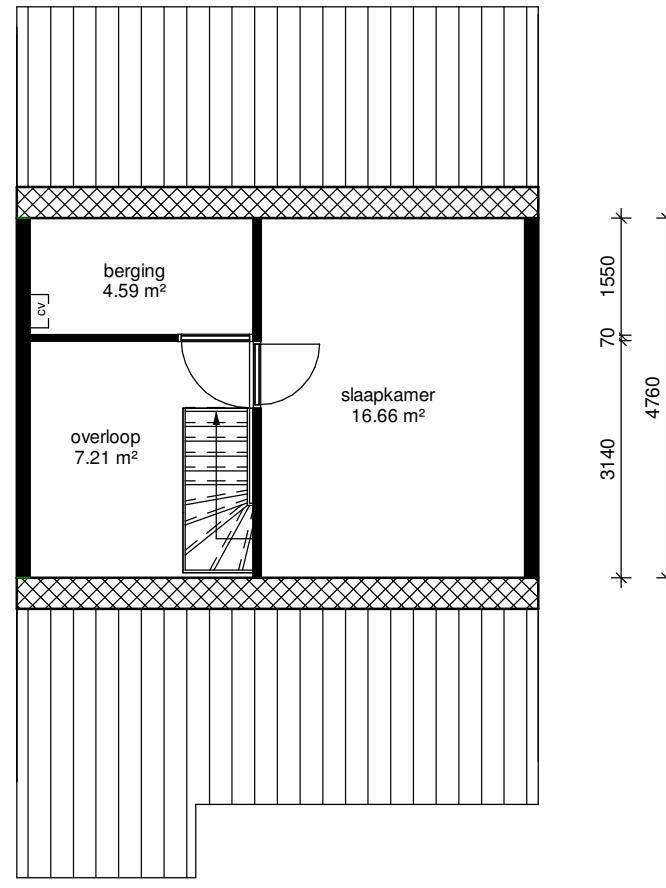

begane grond

eerste verdieping

Adres: Trimperthof 27	
Postcode: 5752 AM DEURNE	
Schaal: 1 : 100	Formaat: A4
Datum: 05-05-2021	Getekend door: Tekerplus
 Concordiaweg 157, 4206 BK Gorinchem, T: 0183 820392 www.tekerplus.nl	